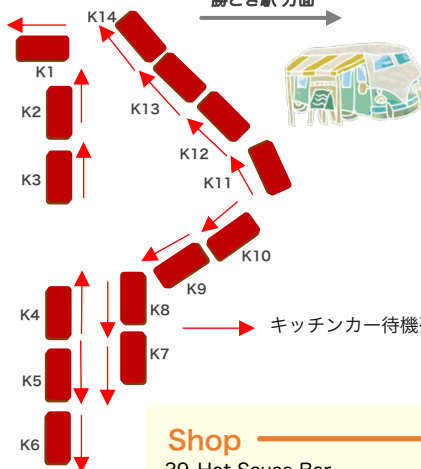

飲食
スペース

4月は
SAKURAマルシェ

春といえば桜。新生活のスタートと合わせて、お花見の季節に突入する4月に、お花見にぴったりの食材や春らしい商品を用意して新年度の開始を盛り上げます！

事務局

Kitchen car

- K1 モリタファーム
- K2 KITCHEN ROOM
- K3 THE?DEEP FRIED UNION **NEW**
- K4 薪窯焼きpizzaUNCLE KEN
- K5 ココナッツグレン **NEW**
- K6 そうめん専門甚-JIN-
- K7 MIFA Football Cafe
- K8 ジュリーズパイス
- K9 mamecafe
- K10 BARDUHN ドイツ デリカテッセン
- K11 STREET FARM KITCHEN
- K12 東京RICORDO
- K13 Himalaya Curry
- K14 ピンクブーブー

勝どき駅方面

キッチンカー待機列方向

Shop

- 39 Hot Sauce Bar
- 40 matcha trip
- 41 八八はちみつ
- 42 100%青森県田子町産にんにく専門店 八福
- 43 イタリア産トリュフのアイデア
- 44 DREAM BEER ②
- 45 パルシステム 生活協同組合連合会 ①
- 46 キャラメルストック **NEW**
- 47 エスタリコ・ジャパン 三富今昔村 石坂オーガニックファーム
- 49 八百繫
- 51 べにや長谷川商店
- 52 川直
- 53 ヒラヤマ堆肥 **NEW**
- 54 パルシステム 生活協同組合連合会 ②
- 55 RIBERA
- 56 Amori
- 57 さいか ①
- 58 さいか ②