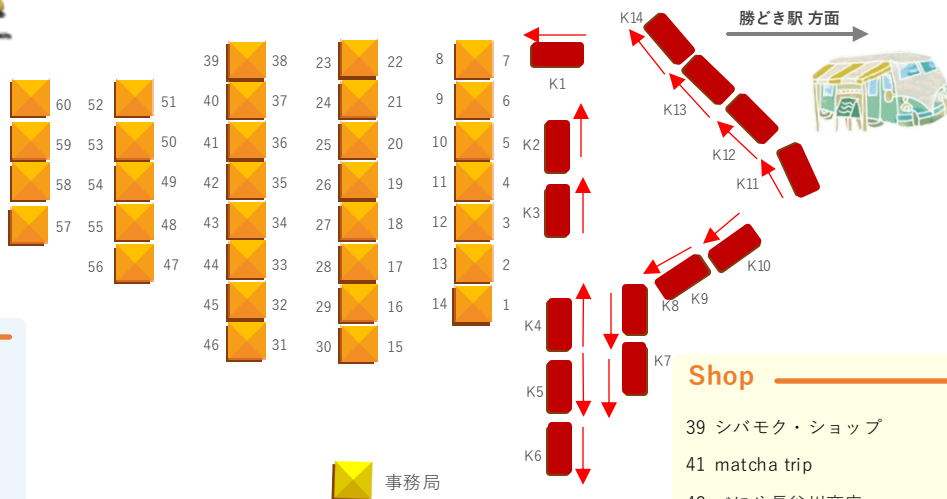

1月は新春マルシェ

2025年初めてのマルシェ。みんなで新年を祝おう！
新年に縁起の良い食べ物やアイテムを販売！
新年からマルシェを盛り上げよう！

Shop

1. 39 CRAFTBEER TWOKINGS
2. 40 パスチー先生の店
3. 41 matcha trip
4. 42 べにや長谷川商店
5. 43 JUNG FOODS
6. 44 STEP&FARM
7. 45 HUMIC BEAUTY
8. 46 東京都環境局・東京都環境公社② **NEW**
9. 47 酒屋さんJAPAN
10. 48 アーモンドツリーシェイカー
11. 49 石坂オーガニックファーム 三富今昔村
12. 50 あまいずみ
13. 51 よっしーのお芋屋さん。①
14. 52 よっしーのお芋屋さん。②
15. 53 ヤマダ **NEW**
16. 54 津軽マカ
17. 55 ワンダーソフトコーヒー
18. 56 kikka
19. 58 MORE SPOON **NEW**
20. 59 エスタリコ・ジャパン
21. 60 カトレヤフィールド

WorkShop

1. 57 NoBart **NEW**

Kitchen car

1. K1 食堂新
2. K2 BARDUHN ドイツデリカテッセン
3. K3 ハタコーヒースタンド
4. K4 薪窯焼きpizzaUNCLEKEN
5. K5 東京RICORDO
6. K6 ぐうトラKitchen
7. K7 MIFA Football Cafe
8. K8 フォレストファーム恵里
9. K9 mamecafe
10. K10 鉄板ワゴン匠味屋
11. K11 STREET FARM KITCHEN
12. K12 ジュリーズスパイス
13. K13 Smoke Factory **NEW**
14. K14 KITCHEN ROOM

Kitchen car

1. K1 FRIED pride
2. K2 シュタットシンケン
3. K3 BAZIO
4. K4 Jigemon
5. K5 Himalaya Curry
6. K6 ChronicBurger
7. K7 Christmas Santa
8. K8 Asian Goyanglidah
9. K9 煮込み屋 赤ねこ
10. K10 野毛山カレー食堂
11. K11 fuwari
12. K12 コルボデラストレーガ
13. K13 EPIC **NEW**
14. K14 そうめん専門基-JIN-

Shop

1. 1 ひもの専門店ヤマクニ水産
2. 2 ベジアート
3. 3 すまいる・ふぁーむ
4. 4 シフォンタイム
5. 5 きくらげ専門店
6. 6 Olivar - Olive Oil
7. 7 ワイン・カリフォルニア
8. 8 Sauce Mania
9. 9 umaiya
10. 10 梅干し紀の実本店
11. 11 いもねぎ屋
12. 12 エフジン
13. 13 F CHOCOLAT
14. 14 ゴールデンマスタード
15. 15 みそ蔵たかむら
16. 17 ブラウンピスタチオ販売専門店Fease
17. 18 SONOHI BAGEL
18. 19 野美屋
19. 20 ドーナツもり
20. 21 かつおぶしの中野
21. 22 昔のとうふ屋さん小の久
22. 23 フジヤマベッパー
23. 24 nenokoku.
24. 25 ブルックリンリボンフライ
25. 26 アベチャンファーム
26. 28 MARCO
27. 29 メローサーフ養蜂園
28. 30 Hot Sauce Bar
29. 32 旅するコンプチャ屋 (Flora Crown) **NEW**
30. 33 未知の駅ひむか (日向) **NEW**
31. 34 あおき農園
32. 35 PAKUCI SISTERS
33. 36 ドメヌ・ド・ユノハラ (有)追分屋旅館
34. 37 NKファーム **NEW**
35. 38 OginoFarm

Shop

1. 39 シバモク・ショップ
2. 41 matcha trip
3. 42 べにや長谷川商店
4. 43 八八はちみつ
5. 44 COFFEE La voie lactee
6. 45 Pamoja na Africa **NEW**
7. 48 アーモンドツリーシェイカー
8. 49 Rice Bread MANA **NEW**
9. 50 スイカシャック
10. 51 よっしーのお芋屋さん。①
11. 52 よっしーのお芋屋さん。②
12. 55 Tipijua Handworks
13. 58 MORE SPOON **NEW**
14. 59 さいか①
15. 60 さいか②

WorkShop

1. 314 つくりん堂
2. 53 刃付け屋翔丸
3. 47 クルー
4. 56 カンバッジファクトリー
5. 57 NoBart **NEW**